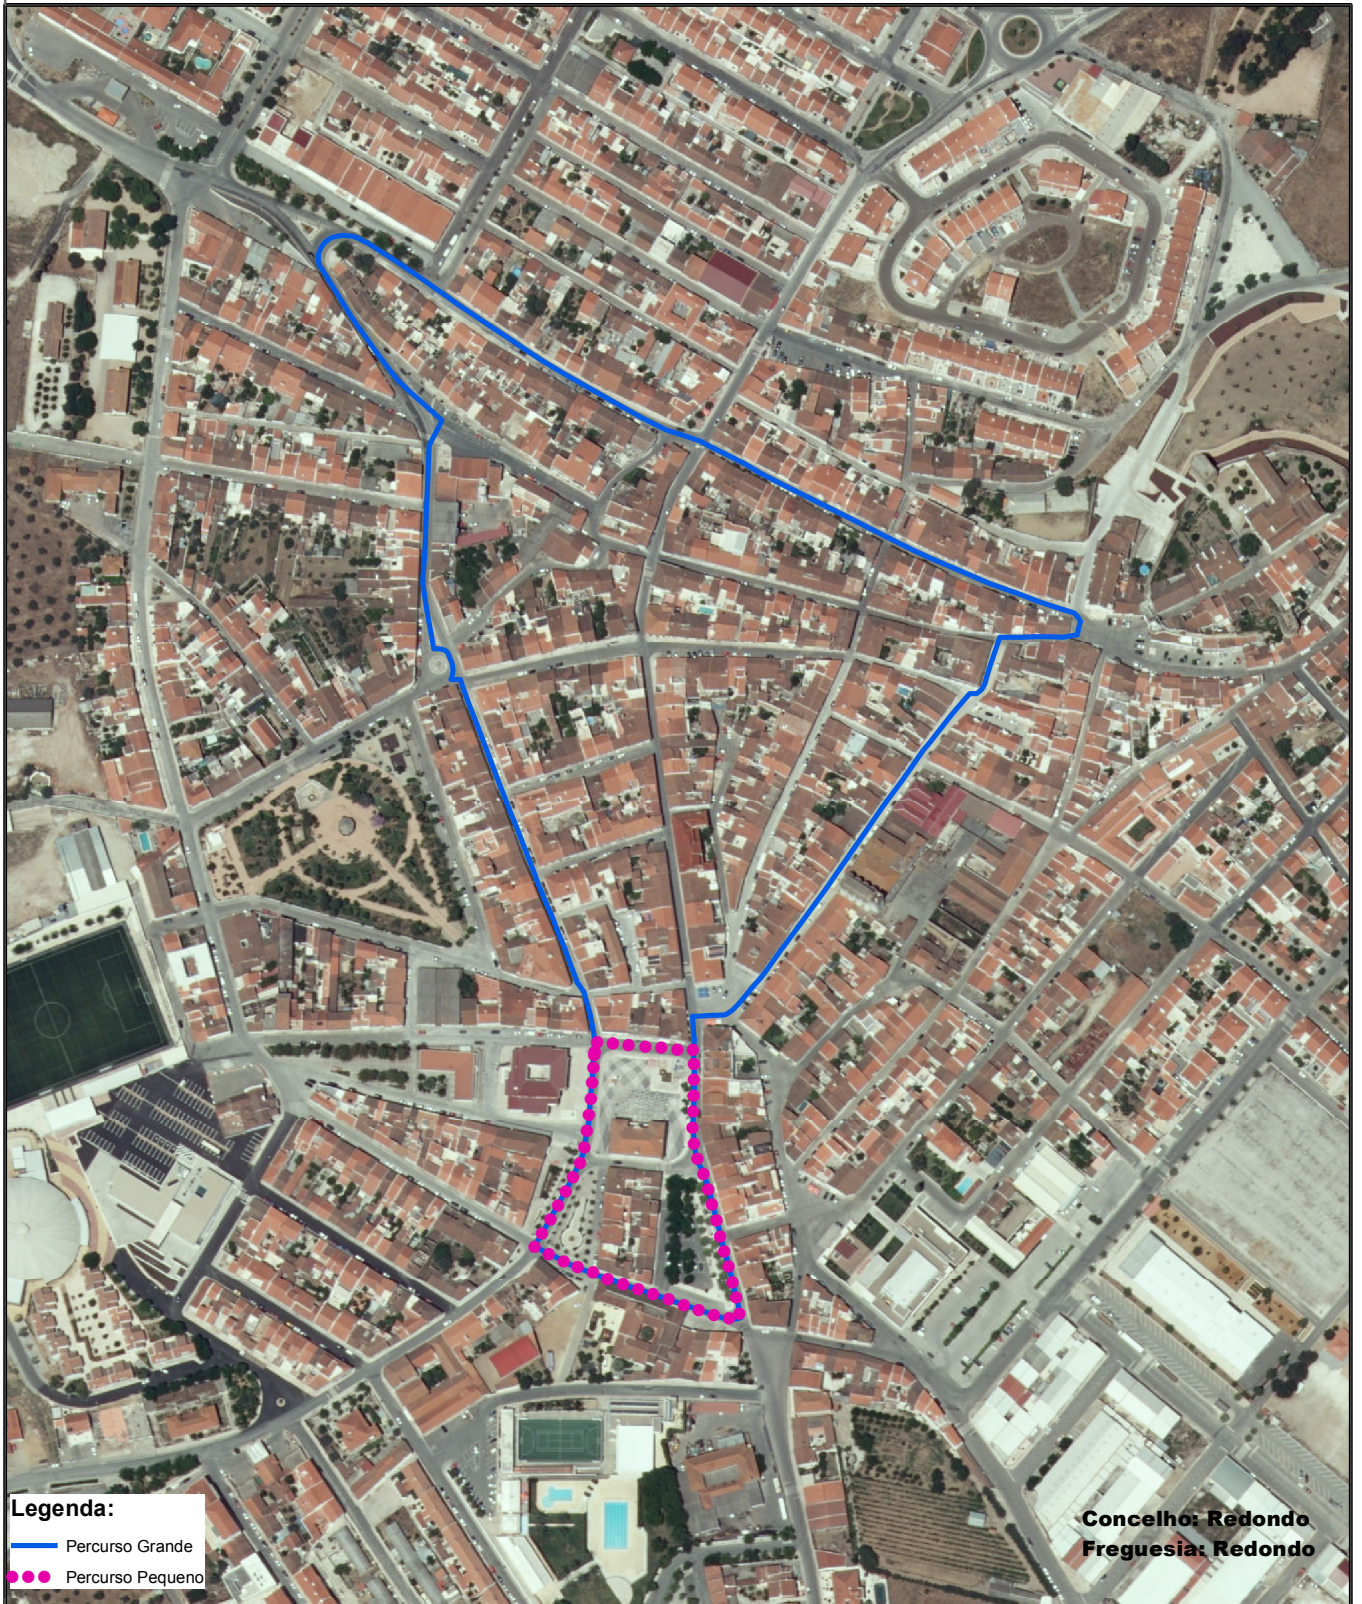

Enquadramento em Ortofotomapa

Iniciados - 1 Volta circuito pequeno + 1 volta circuito grande

507

Legenda:
— Percurso Grande
●●● Percurso Pequeno

Concelho: Redondo
Freguesia: Redondo

50700

Coordinate System: ETRS 1989 Portugal TM06

-114000

Data: 12-03-2015

Base: Ortofotomapas do
Concelho de Redondo
Voo de 2012
Fornecidos pela CIMAC
Fonte: SIGRED

Enquadramento no Concelho

Praça da República
7170-011 Redondo
Tel: 266989210 Fax: 266 909039
E-mail: geral@cm-redondo.pt
Planta fornecido por: Milene Silva
sigred@cm-redondo.pt
Criado em ArcGIS com ArcMap