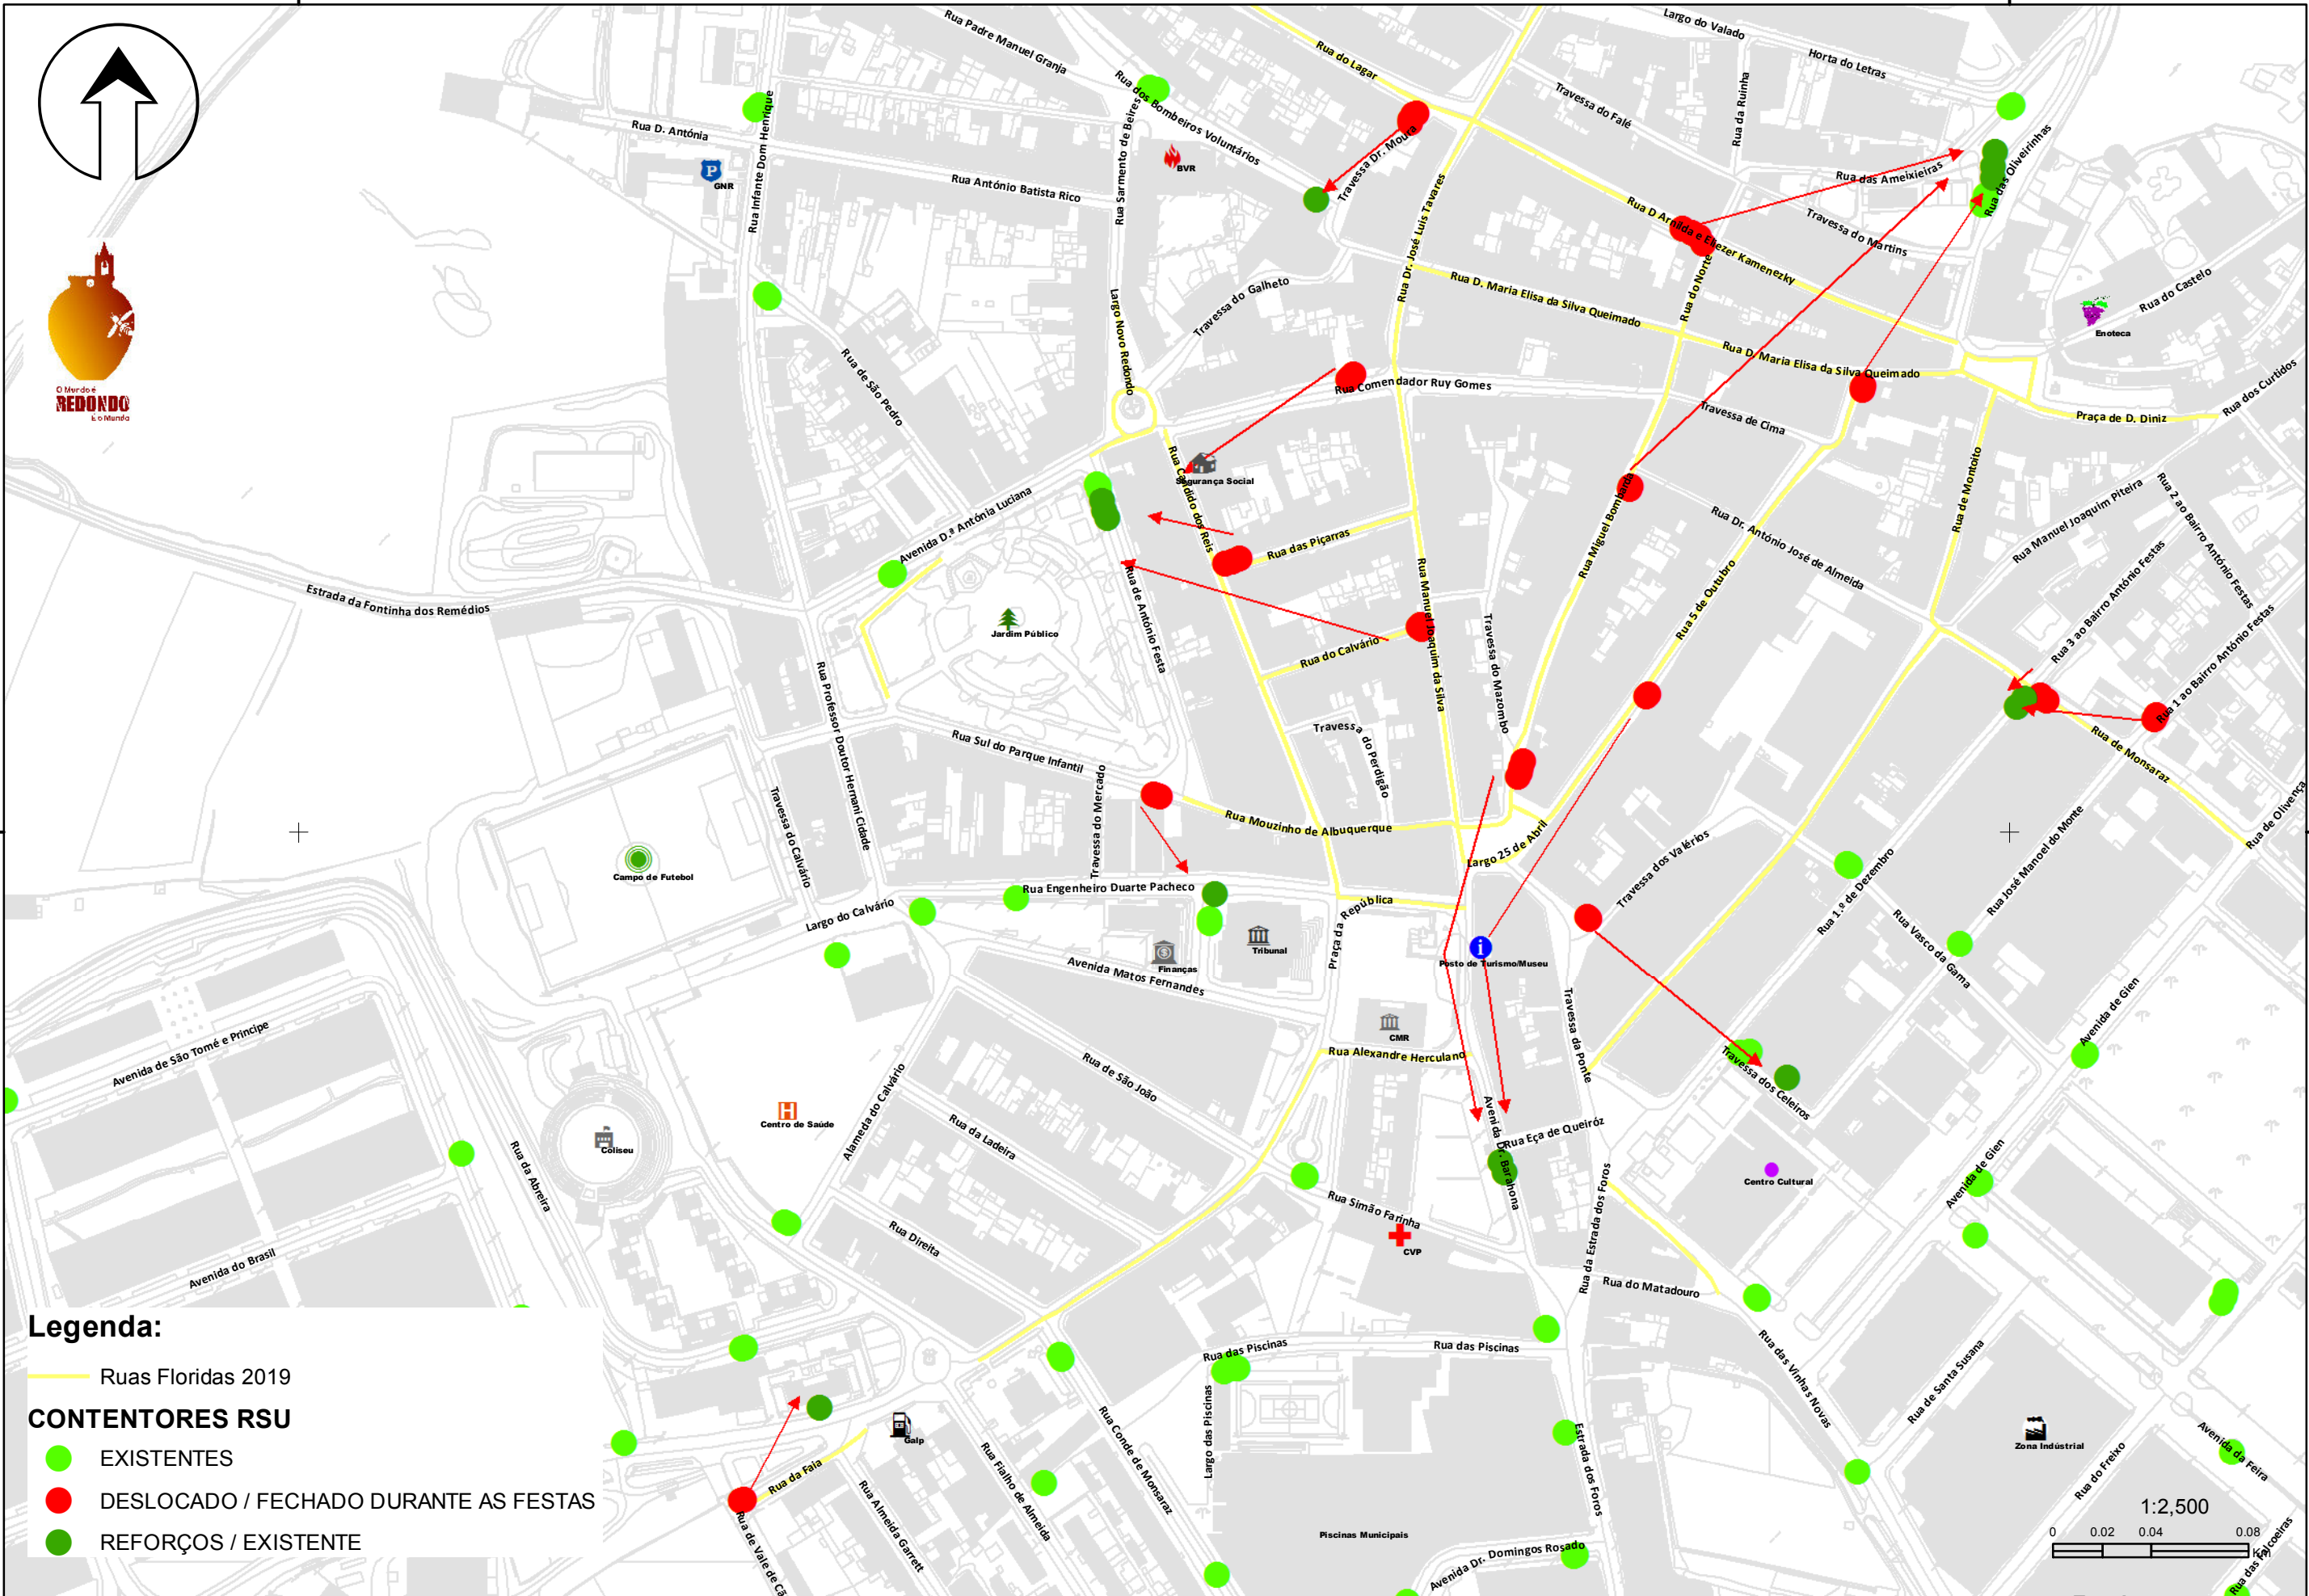

50600

51300

-113200

-113200

Legenda:

- Ruas Floridas 2019
- CONTENTORES RSU**
- EXISTENTES
- DESLOCADO / FECHADO DURANTE AS FESTAS
- REFORÇOS / EXISTENTE

1:2,500

Escala:

50600

51300