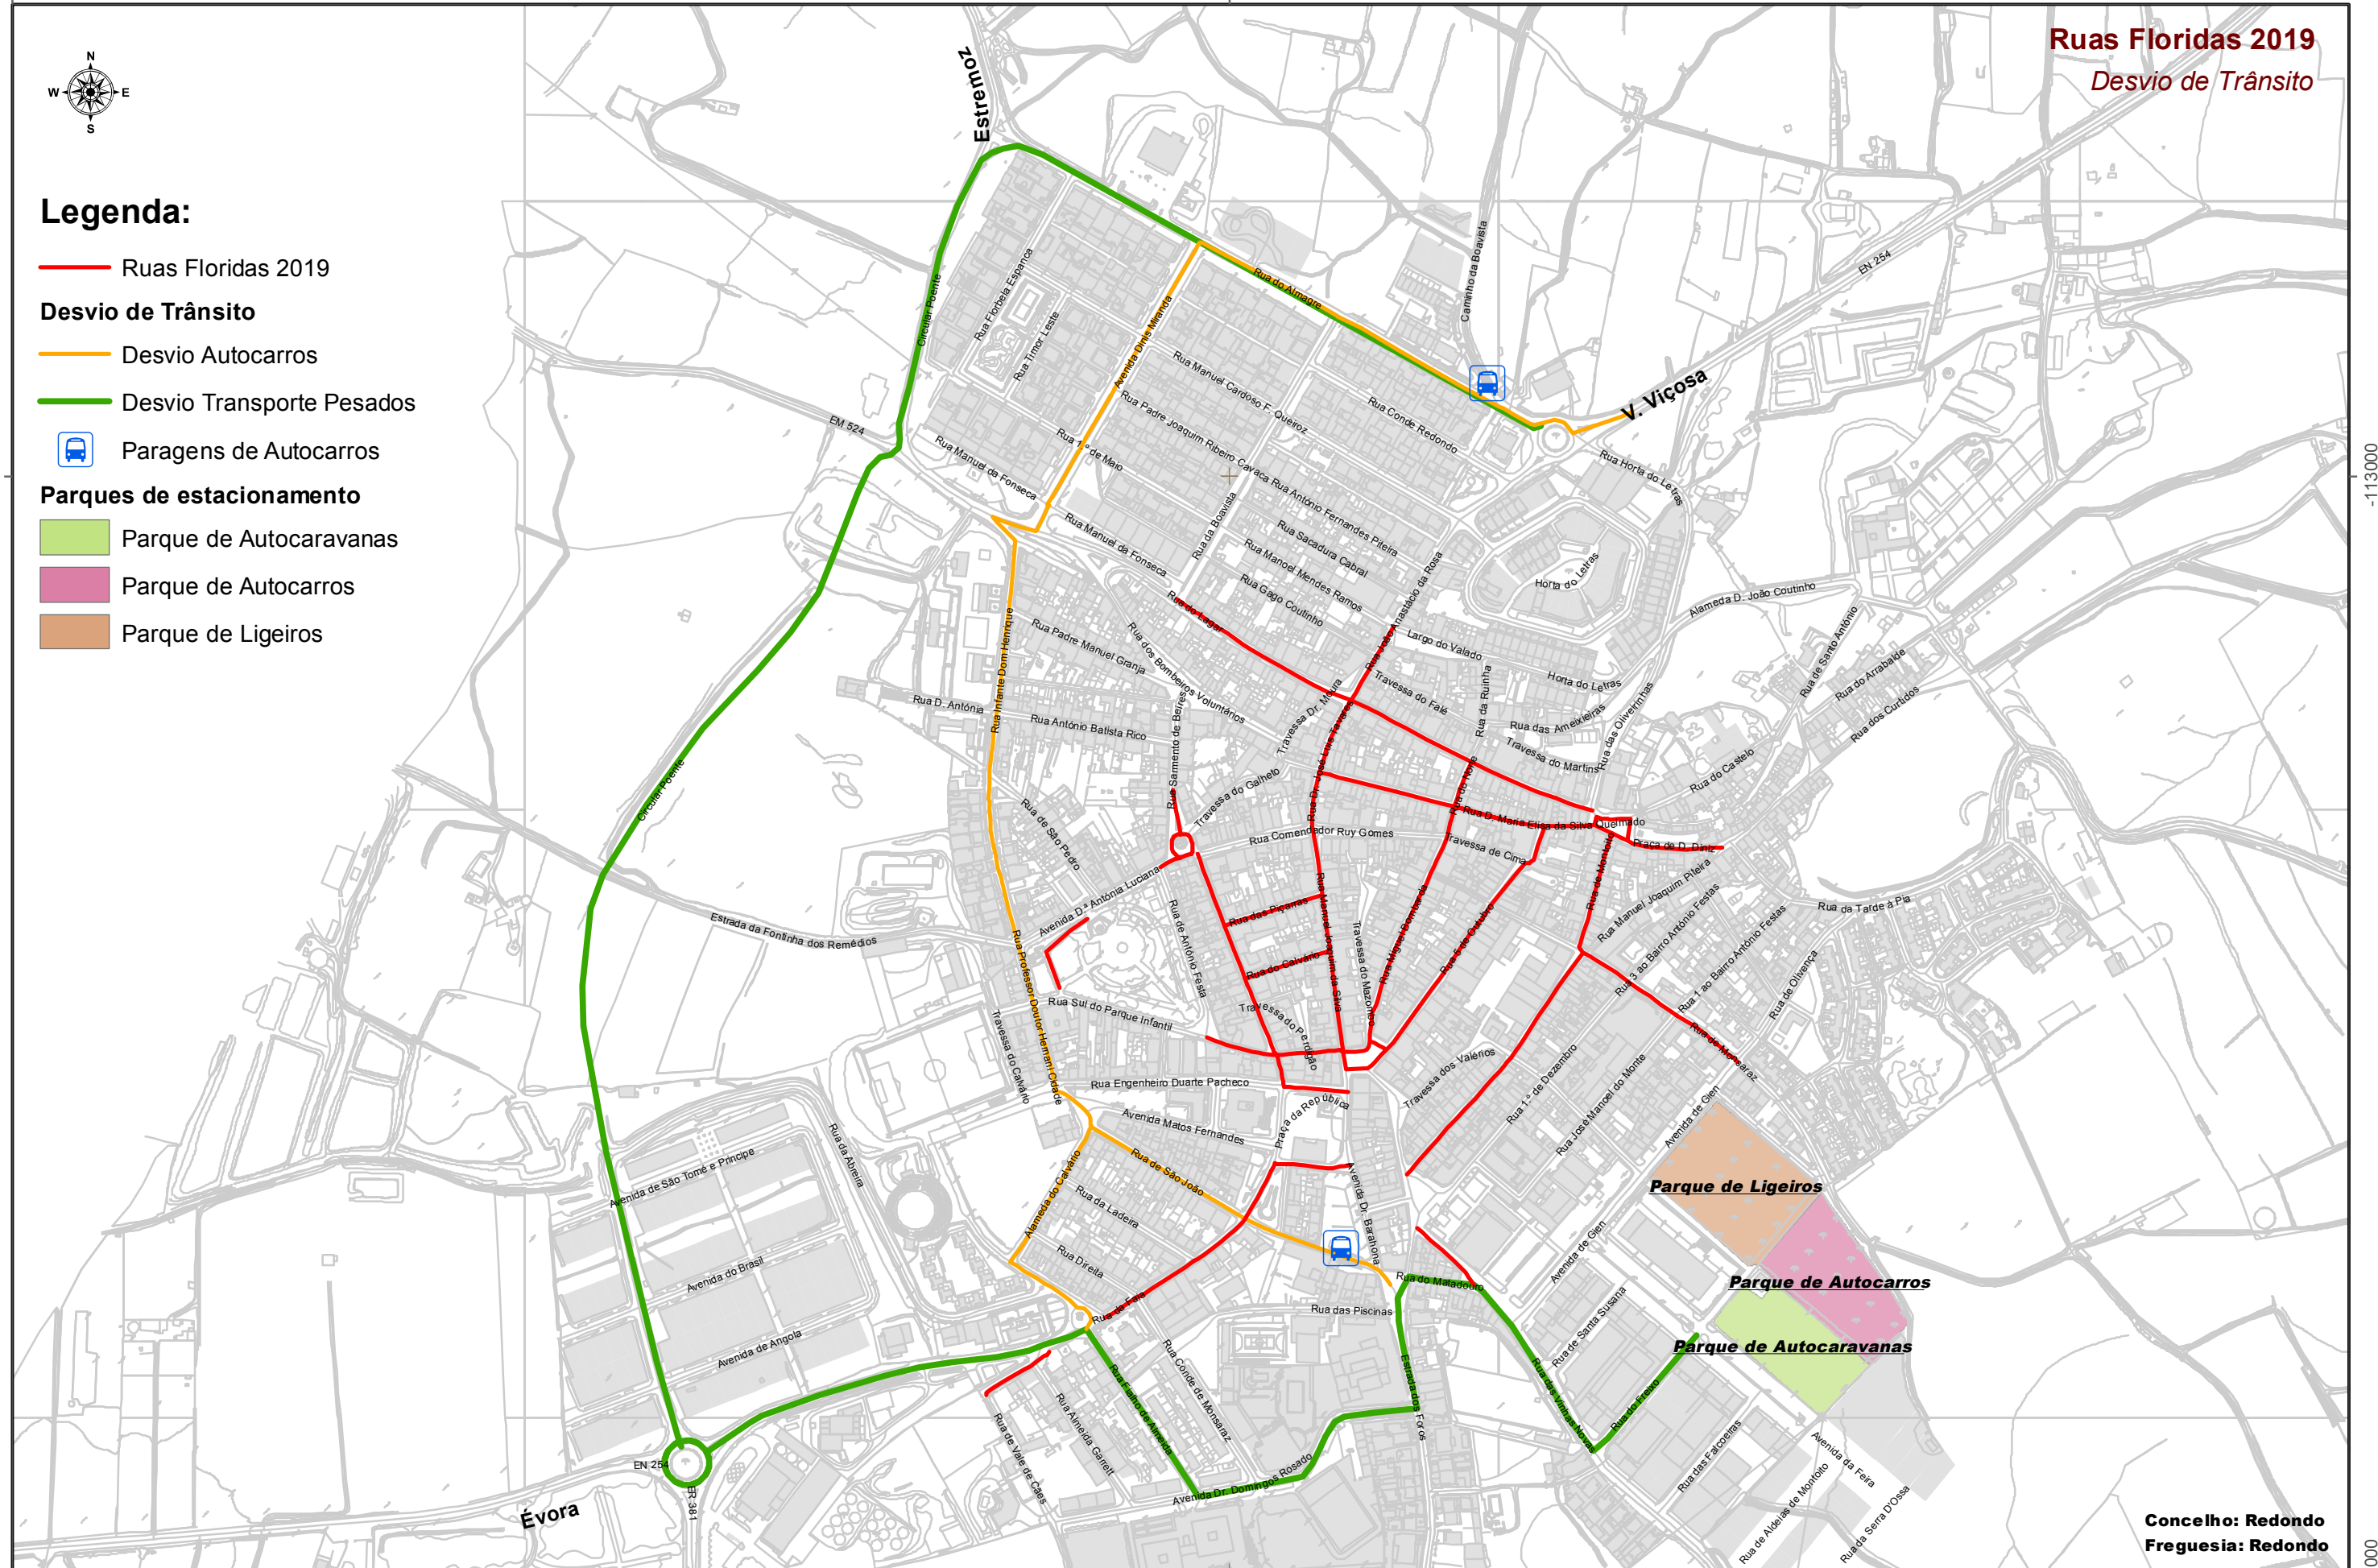

50000

51000

Ruas Floridas 2019

Desvio de Trânsito

Legenda:

Ruas Floridas 2019

Desvio de Trânsito

Desvio Autocarros

Desvio Transporte Pesados

Paragens de Autocarros

Parques de estacionamento

Parque de Autocarvanas

Parque de Autocarros

Parque de Ligeiros

-113000

-113000

50000

51000

Coordinate System: ETRS 1989 Portugal TM06

Concelho: Redondo
Freguesia: Redondo

-114000