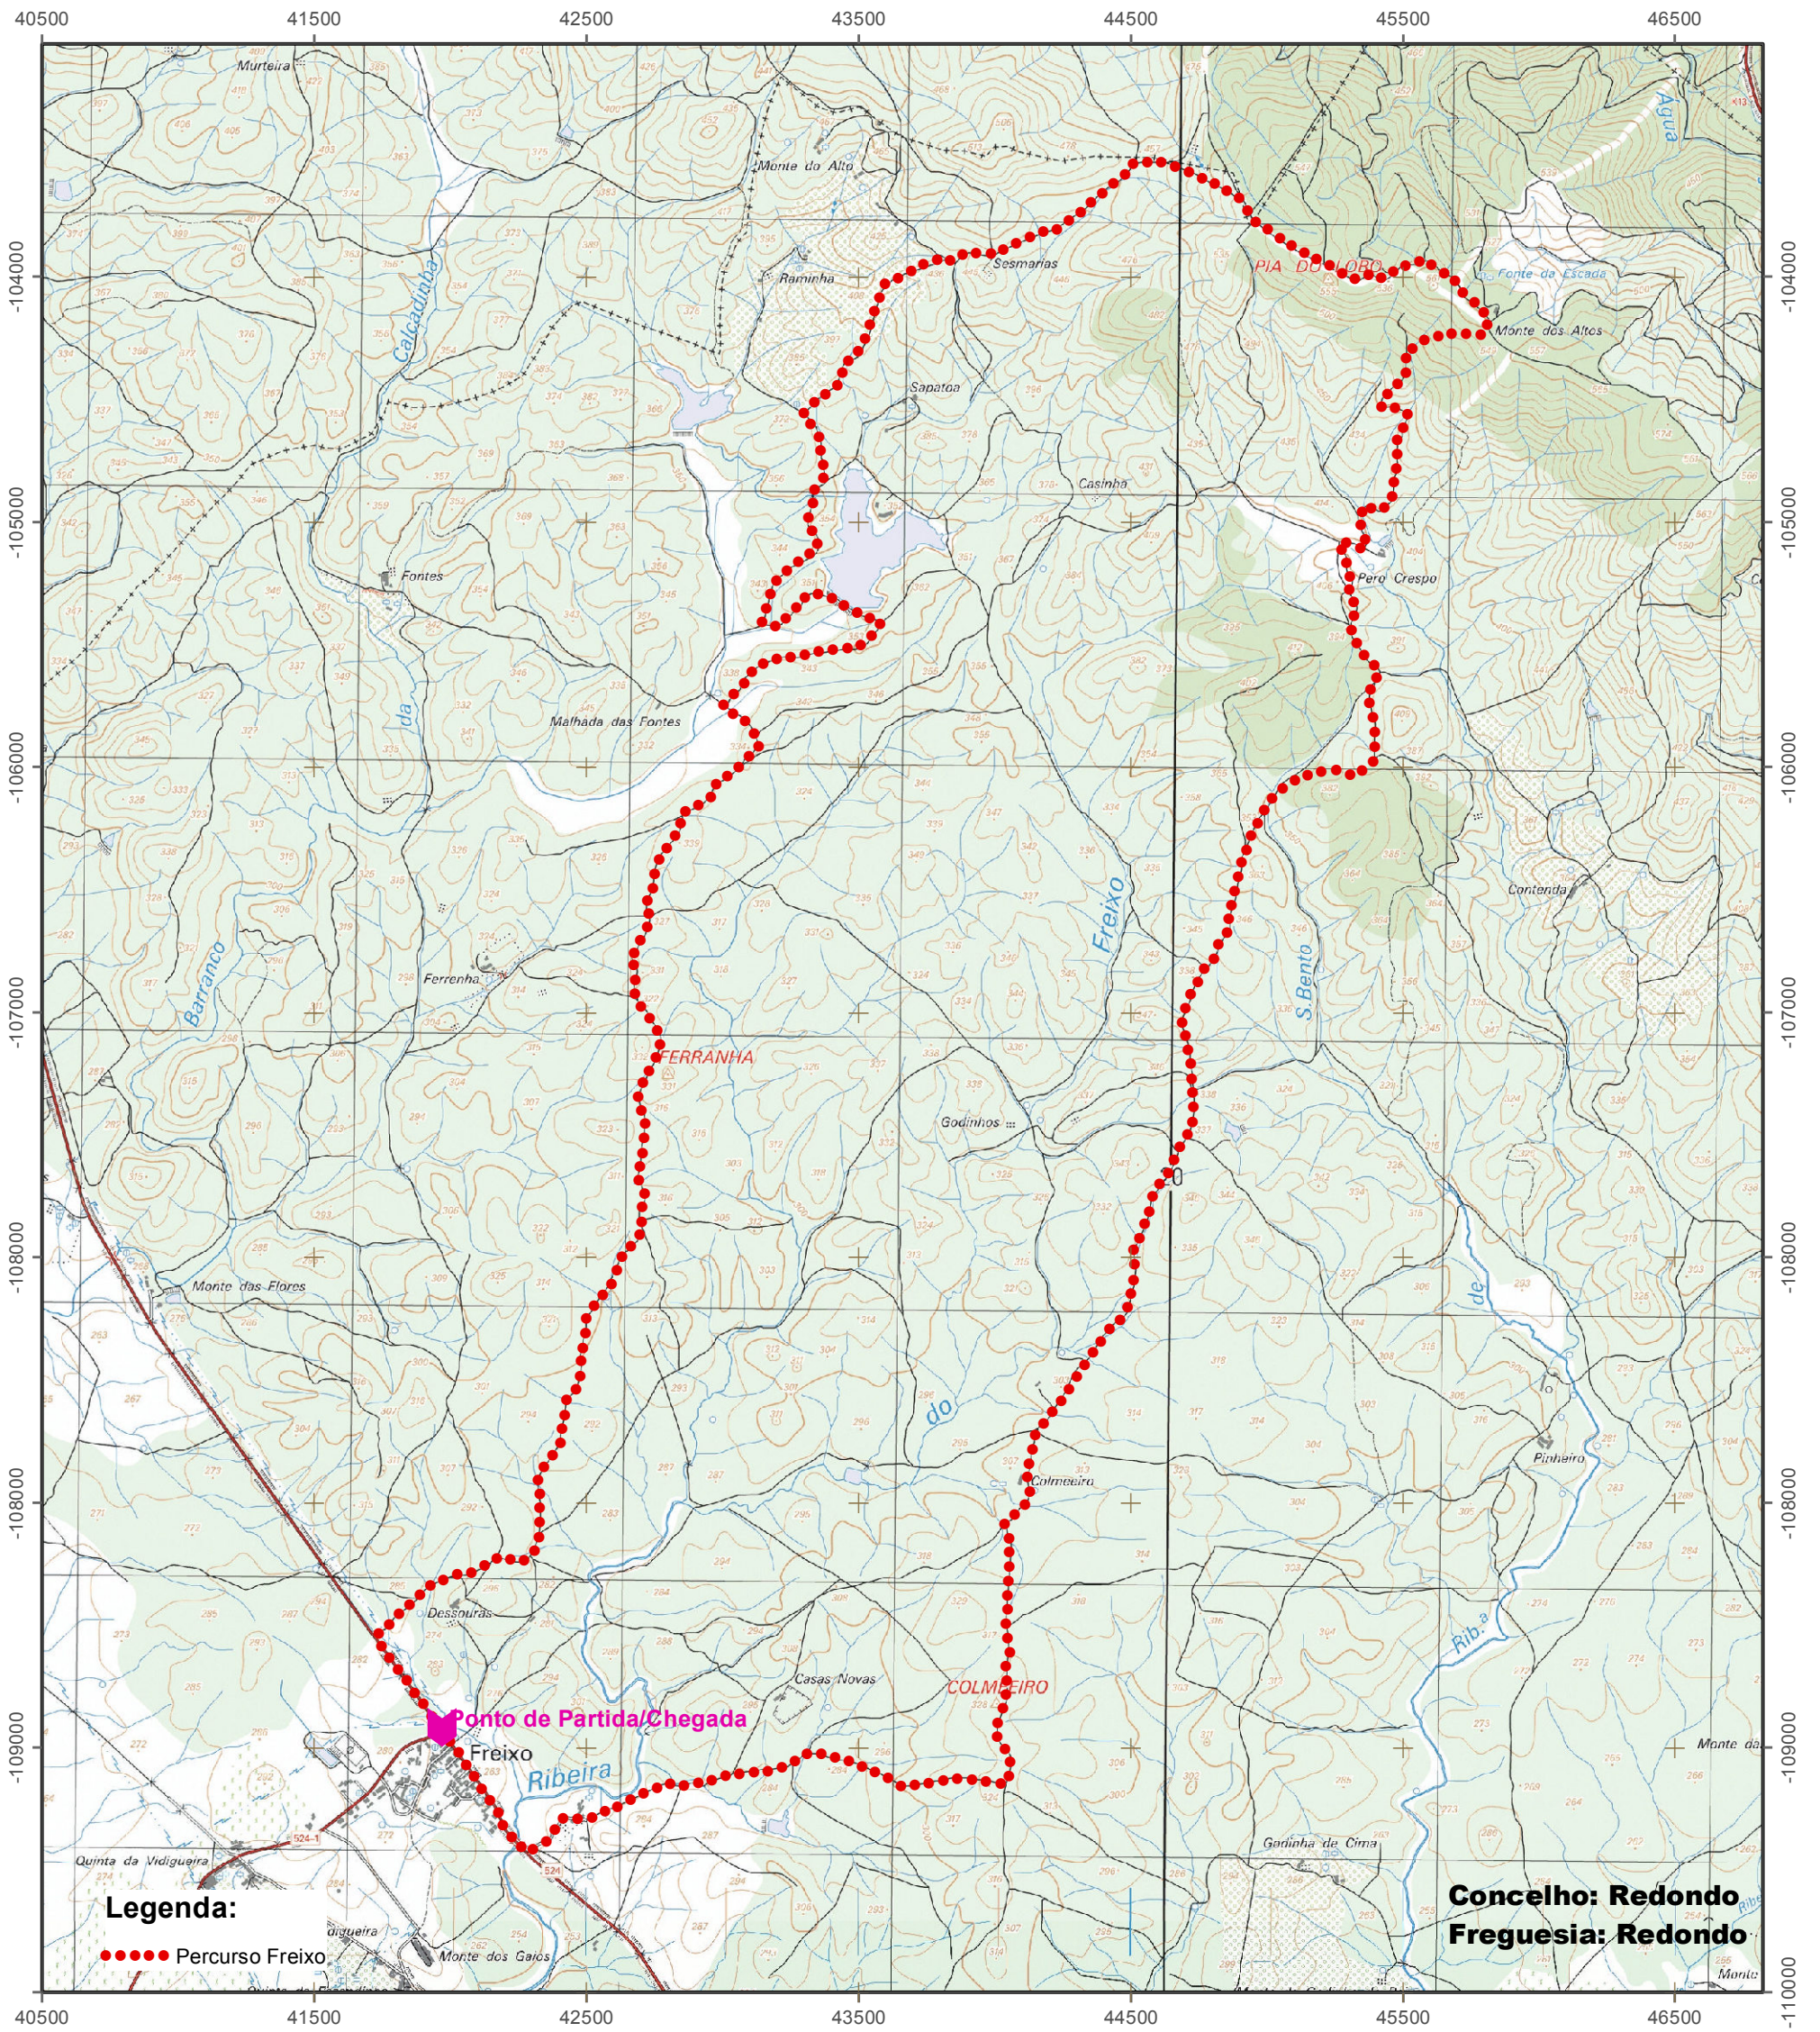

Enquadramento em Carta Militar

Percurso Freixo

Base: Cartas Militares do Concelho de Redondo
Produtor: Serviço Cartográfico do Exército
Produção Ano: 2008
Disponibilizados pela CIMAC
Fonte: SIGRed

Data: 04-11-2014

1:25.000

0 185 370 740 1.110 1.480 Metros

SIGRED

Praça da República
7170-011 Redondo
Tel: 266989210 Fax: 266 909039
E-mail: geral@cm-redondo.pt

Planta fornecido por: Milene Silva
sigred@cm-redondo.pt

Criado em ArcGIS com ArcMap