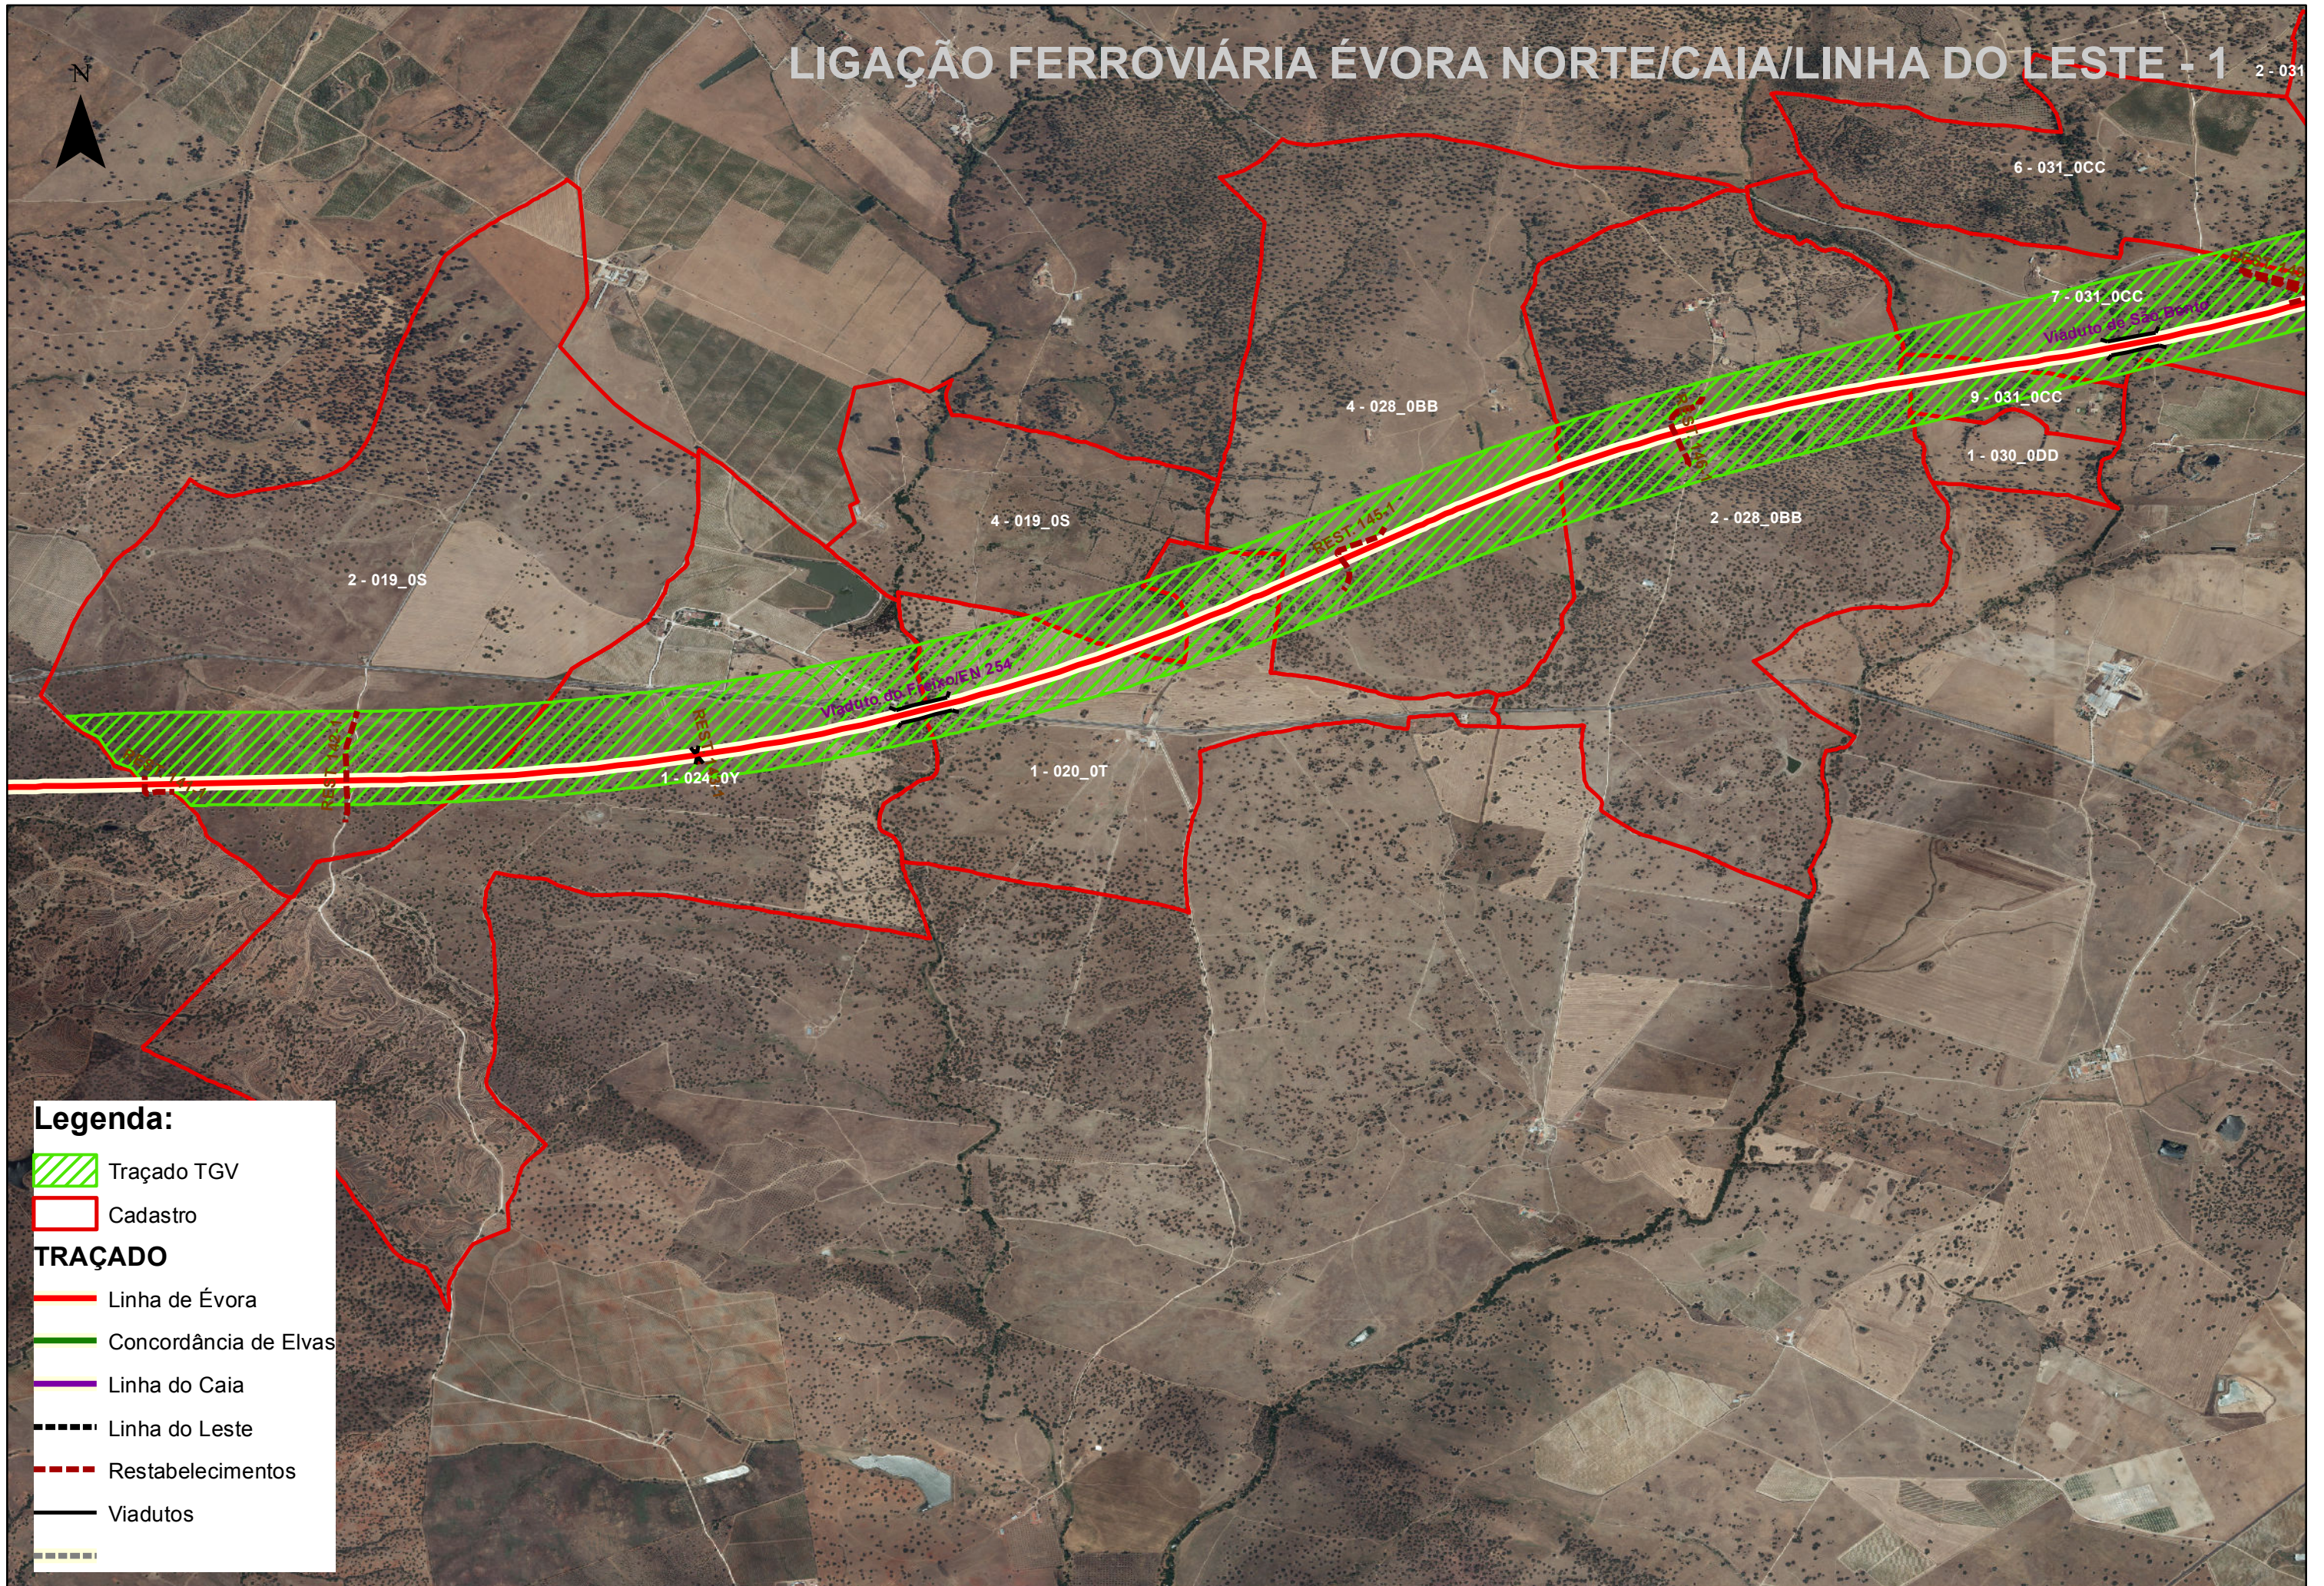

LIGAÇÃO FERROVIÁRIA ÉVORA NORTE/CAIA/LINHA DO LESTE - 1

2 - 031

Legenda:

 Traçado TGV

 Cadastro

TRAÇADO

 Linha de Évora

 Concordância de Elvas

 Linha do Caia

 Linha do Leste

 Restabelecimentos

 Viadutos