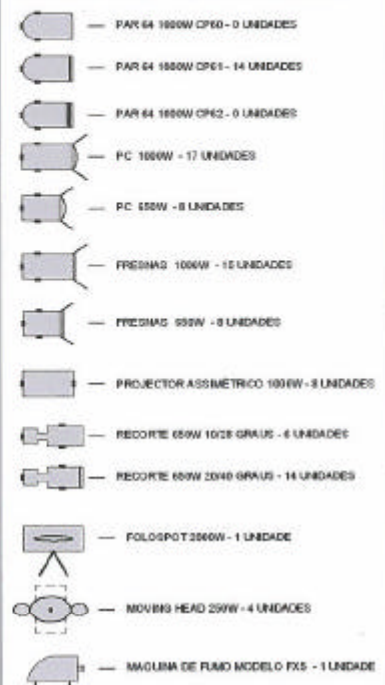

LEGENDA:

INVENTÁRIO - RIDER TÉCNICO

ILUMINAÇÃO

- 0 - VARAS DE ILUMINAÇÃO DO PALCO
- 1 - VARA DE ILUMINAÇÃO FRONTAL
- 4 - TORRES
- T2 - CANAIS "DIMERS"

CENTRO CULTURAL DE REDONDO

-Des. Nuno Ramalho

C.M.R