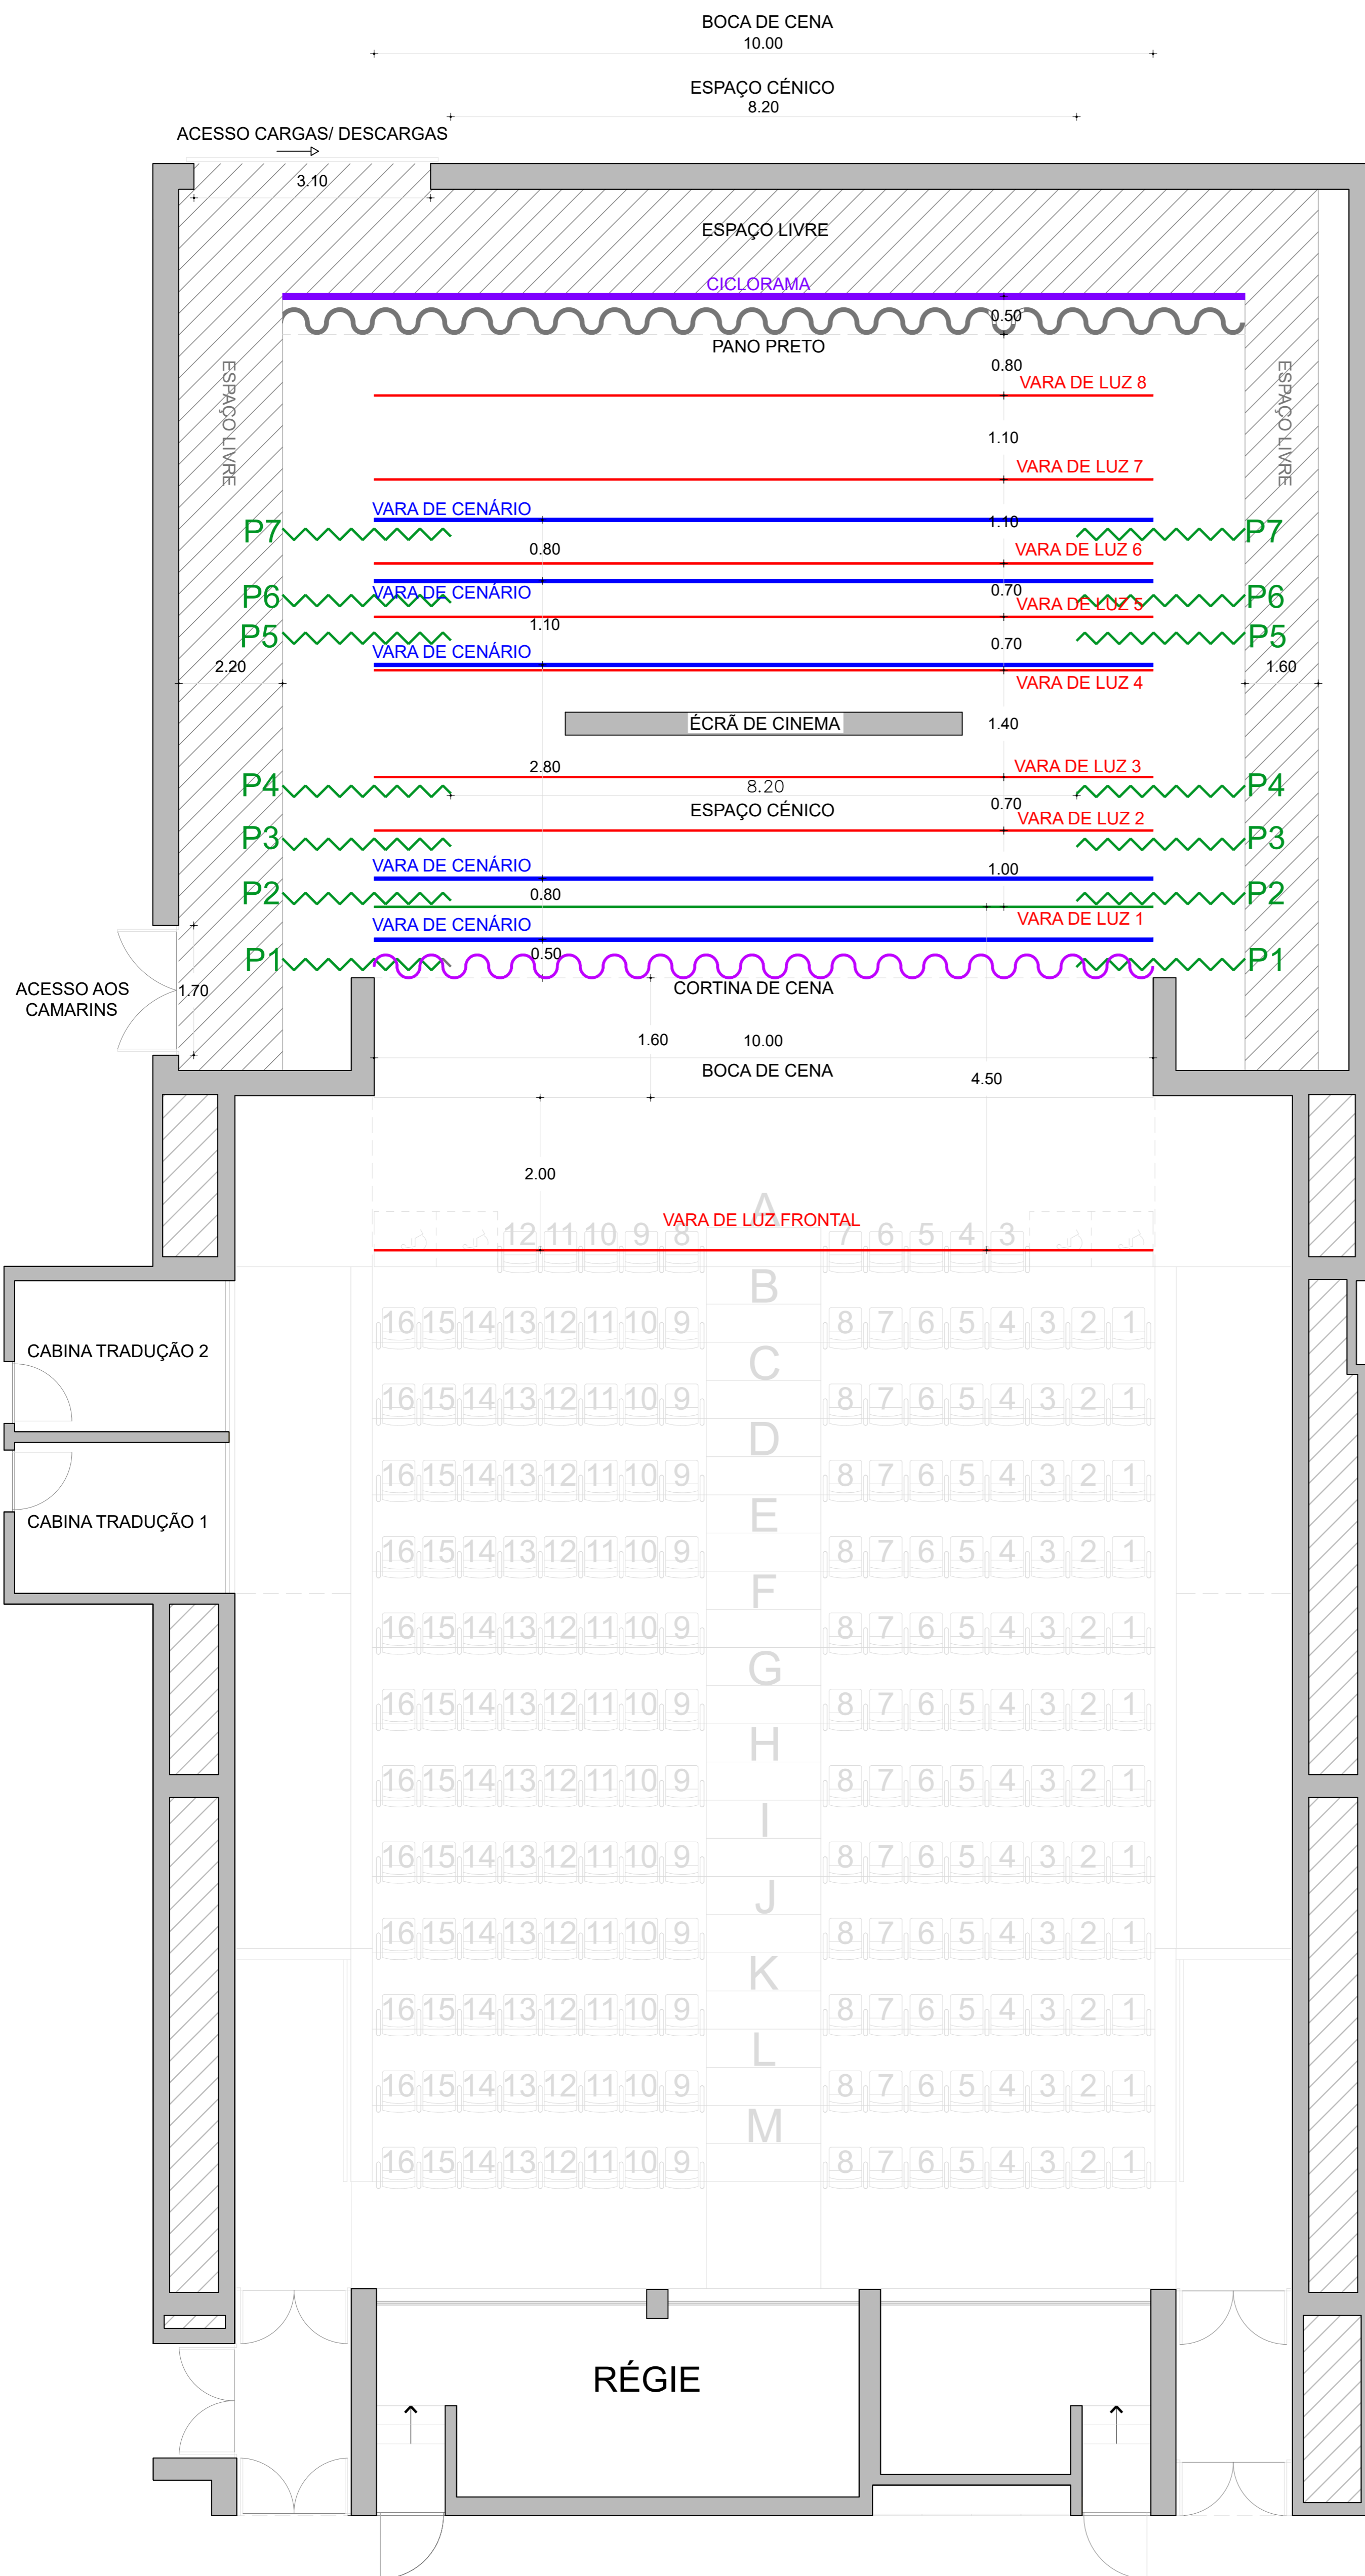

# CENTRO CULTURAL DE REDONDO

## PLANTA TÉCNICA

### LEGENDA:

- VARA DE LUZ
- VARA DE CENÁRIO
- CICLORAMA
- ~ PERNAS LATERAIS
- ~ CORTINA DE CENA
- ~ PANO PRETO

- PAR 64 CP61 - 14 UNIDADES
- PC 1000W - 16 UNIDADES
- PC 650W - 8 UNIDADES
- FRESNEL 1000W - 16 UNIDADES
- FRESNEL 650W - 8 UNIDADES
- PROJECTOR ASSIMÉTRICO 1000W - 8 UNIDADES
- RECORTE 650W 10/28 - 6 UNIDADES
- RECORTE 650W 20/40 - 8 UNIDADES
- FOLOWSPOT 2000W - 1 UNIDADE
- MOVING HEAD 250W - 4 UNIDADES

### ILUMINAÇÃO

- 8 - VARAS DE ILUMINAÇÃO DE PALCO
- 1 - VARA DE ILUMINAÇÃO FRONTAL
- 4 - TORRES LATERAIS
- 72 - CANAIS "DIMMERS"