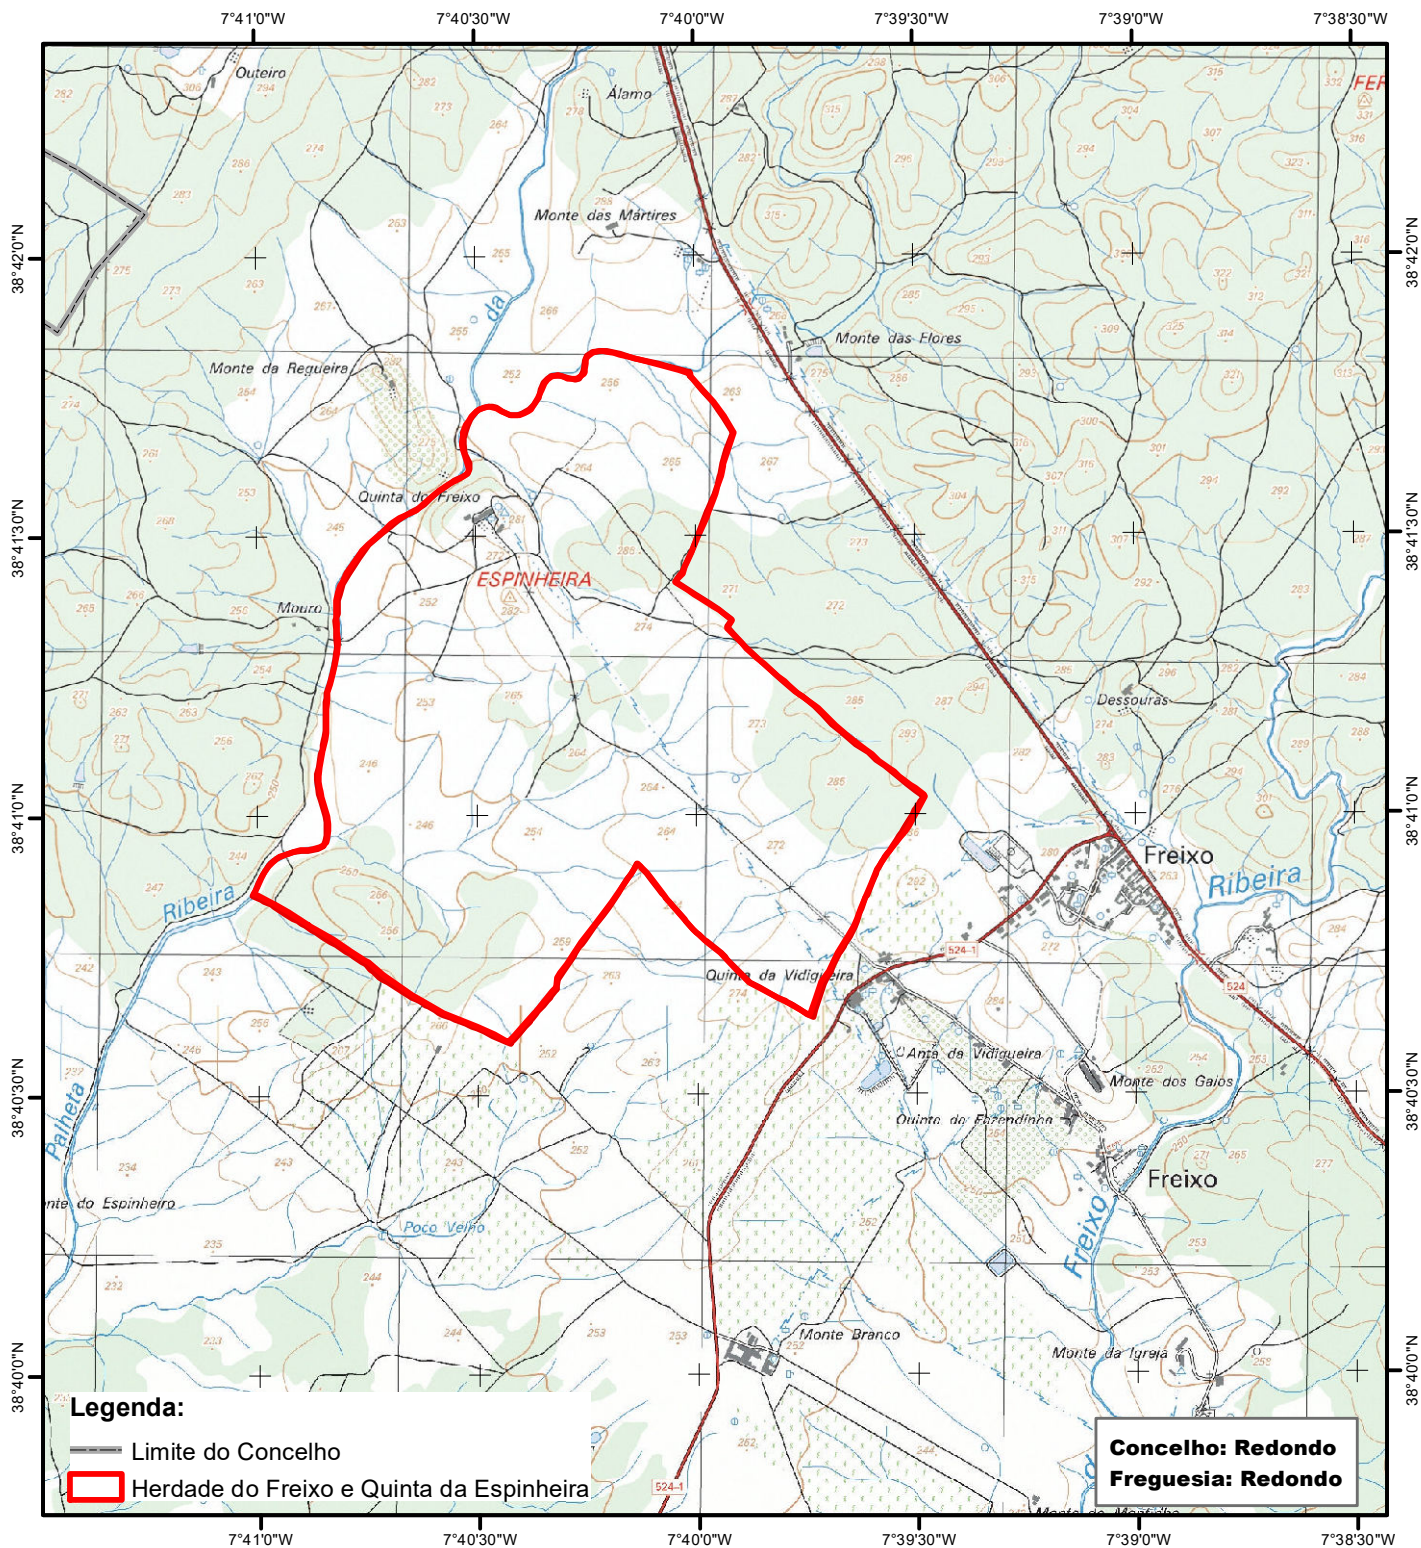

Planta de Localização em Carta Militar de 2018

Herdade do Freixo e Quinta da Espinheira

Legenda:

- Limite do Concelho
- ▭ Herdade do Freixo e Quinta da Espinheira

Concelho: Redondo
Freguesia: Redondo

Coordinate System: GCS_WGS_1984

Município de Redondo

Base: Cartas Militares do Concelho de Redondo
Produtor: Serviço Cartográfico do Exército
Produção Ano: 2008
Fonte: SIGRed

Data: 14/11/2023

1:25 000

0 150 300 600 900 1 200
Metros

Enquadramento no Concelho